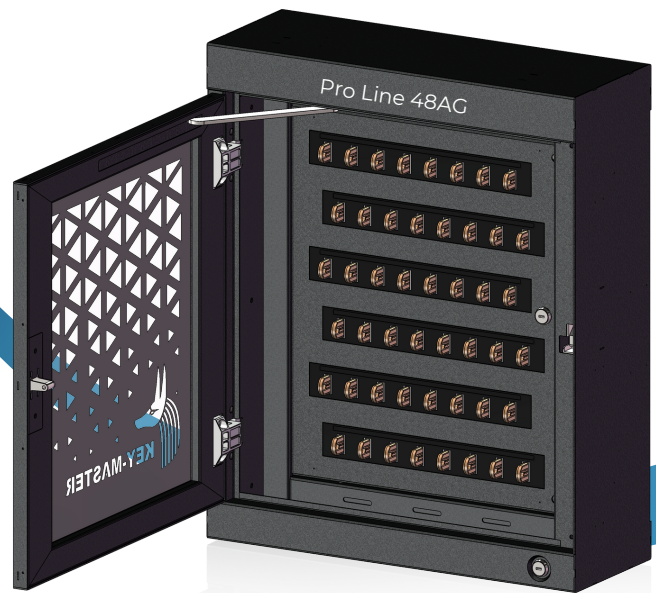

KEY-MASTER
Pushing the limits for your security

Pro Line AG & AG7

De **KEY-MASTER Pro Line AG** serie biedt een geavanceerde en veilige oplossing voor het beheer van maximaal 200 sleutels. Met diverse toegangsopties, cloudfunctionaliteit en noodvoorzieningen voldoet het aan zowel zelfstandig gebruik als integratie in een cloudomgeving. De intuïtieve bedieningsterminal met een 7" of 10"* inch Android touchscreen maakt dit systeem ideaal voor uiteenlopende toepassingen waar veilig en efficiënt sleutelbeheer van essentieel belang is.

* beschikbaar vanaf april 2024

Small: 24 - 48 sleutels in sleutelstrips van 8 posities
Afmetingen: W530 x H640 x D190mm

Medium: 56 - 80 sleutels in sleutelstrip van 8 posities
Afmetingen: W530 x H940 x D190mm

Large: 100 - 200 sleutels in sleutelstrip van 10 posities
Afmetingen: W710 x H1820 x D400mm

- ① Deur open/sluit automatisch d.m.v deurautomaat
- ② Verwijderbare sleutelslotstrips
- ③ Afdekplaat
- ④ Randvullende glasplaat, getemperd en gelaagd glas
- ⑤ Android 7" of 10" * touchscreen met geavanceerde gezichtsherkenning
- ⑥ Vein scan of handpalmlezer *
- ⑦ Noodopeningslot
- ⑧ Bedieningsterminal links, rechts of wandmontage en draaibaar
- ⑨ Strakke hoeken, gepoedercoat in zwart
- ⑩ Stevige scharnieren