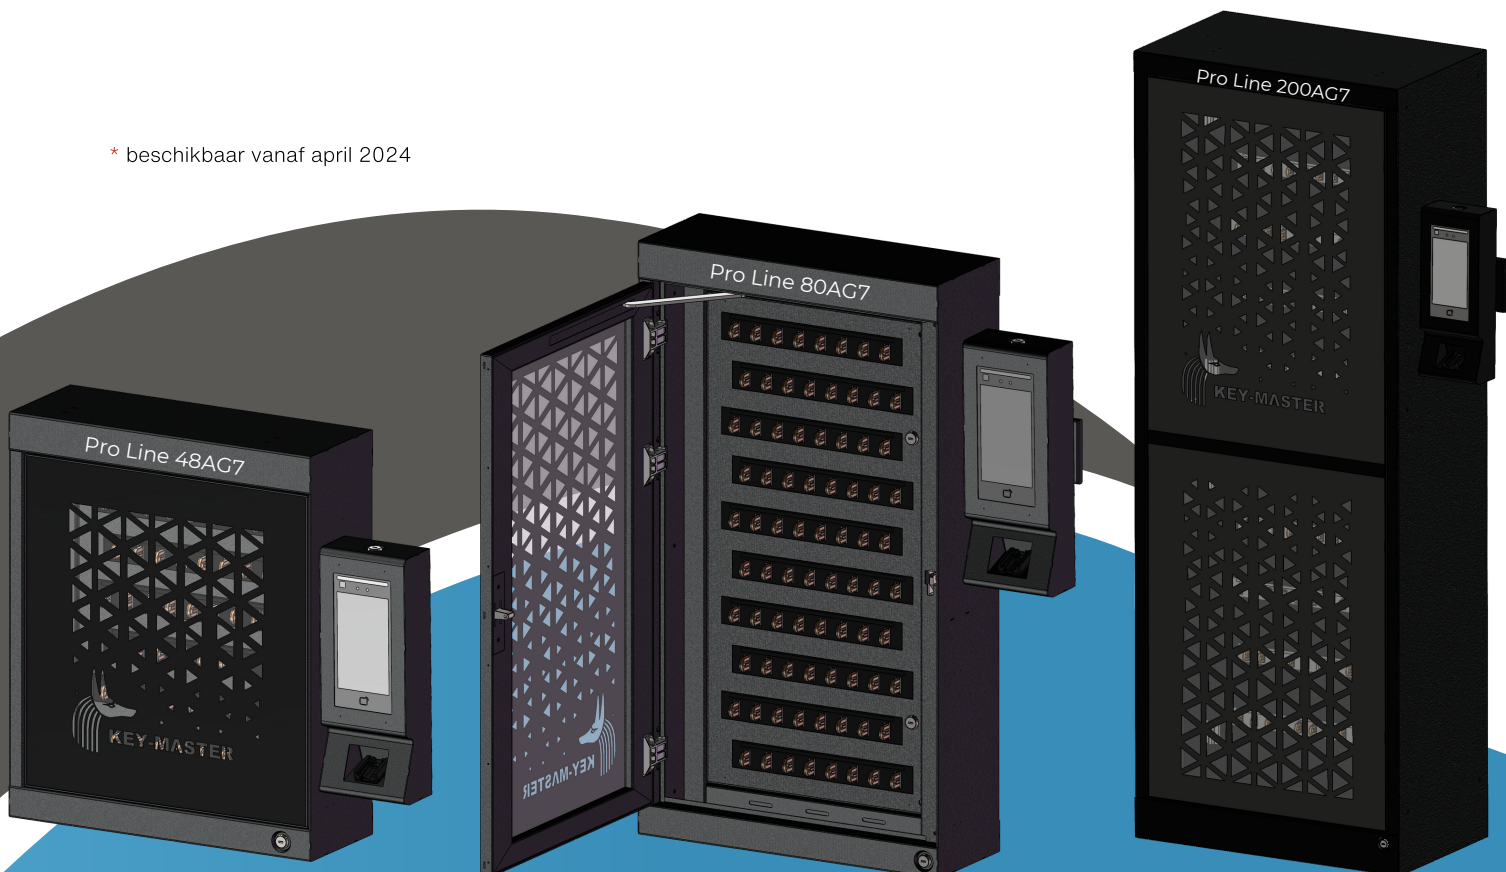

KEY-MASTER
Pushing the limits for your security

Pro Line AG & AG7

De **KEY-MASTER Pro Line AG** serie biedt een geavanceerde en veilige oplossing voor het beheer van maximaal 200 sleutels. Met diverse toegangsopties, cloudfunctionaliteit en noodvoorzieningen voldoet het aan zowel zelfstandig gebruik als integratie in een cloudomgeving. De intuïtieve bedieningsterminal met een 7" of 10"* inch Android touchscreen maakt dit systeem ideaal voor uiteenlopende toepassingen waar veilig en efficiënt sleutelbeheer van essentieel belang is.

* beschikbaar vanaf april 2024

Small: 24 - 48 sleutels in sleutelstrips van 8 posities
Afmetingen: W530 x H640 x D190mm

Medium: 56 - 80 sleutels in sleutelstrip van 8 posities
Afmetingen: W530 x H940 x D190mm

Large: 100 - 200 sleutels in sleutelstrip van 10 posities
Afmetingen: W710 x H1820 x D400mm

- ① Deur open/sluit automatisch d.m.v deurautomaat
- ② Verwijderbare sleutelslotstrips
- ③ Afdekplaat
- ④ Randvullende glasplaat, getemperd en gelaagd glas
- ⑤ Android 7" of 10" * touchscreen met geavanceerde gezichtsherkenning
- ⑥ Vein scan of handpalmlezer *
- ⑦ Noodopeningslot
- ⑧ Bedieningsterminal links, rechts of wandmontage en draaibaar
- ⑨ Strakke hoeken, gepoedercoat in zwart
- ⑩ Stevige scharnieren

* beschikbaar vanaf april 2024